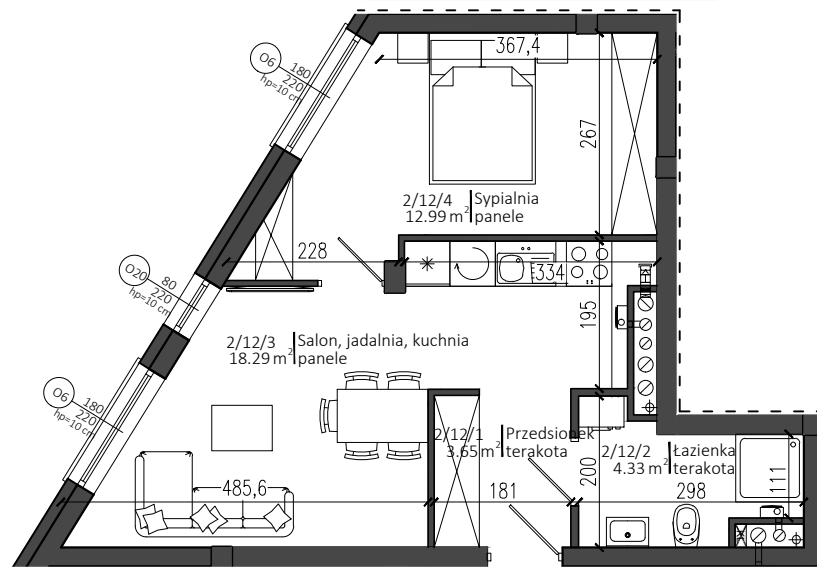

Apartamenty Warszawska 24

Nowy Dwór Mazowiecki

P.W. AS-BUD sp. z o.o.
ul. Nowotęczna 6
05-100 Nowy Dwór Mazowiecki
tel. +48 22 775 51 82
www.mieszkac.org

M 2/12
II PIĘTRO

LICZBA POKOI 2
POW. UŻYTKOWA 39,26 m²

Rzut II piętra

Podana powierzchnia jest orientacyjna i nie stanowi oferty handlowej.

Sytuacja

Lokalizacja mieszkania